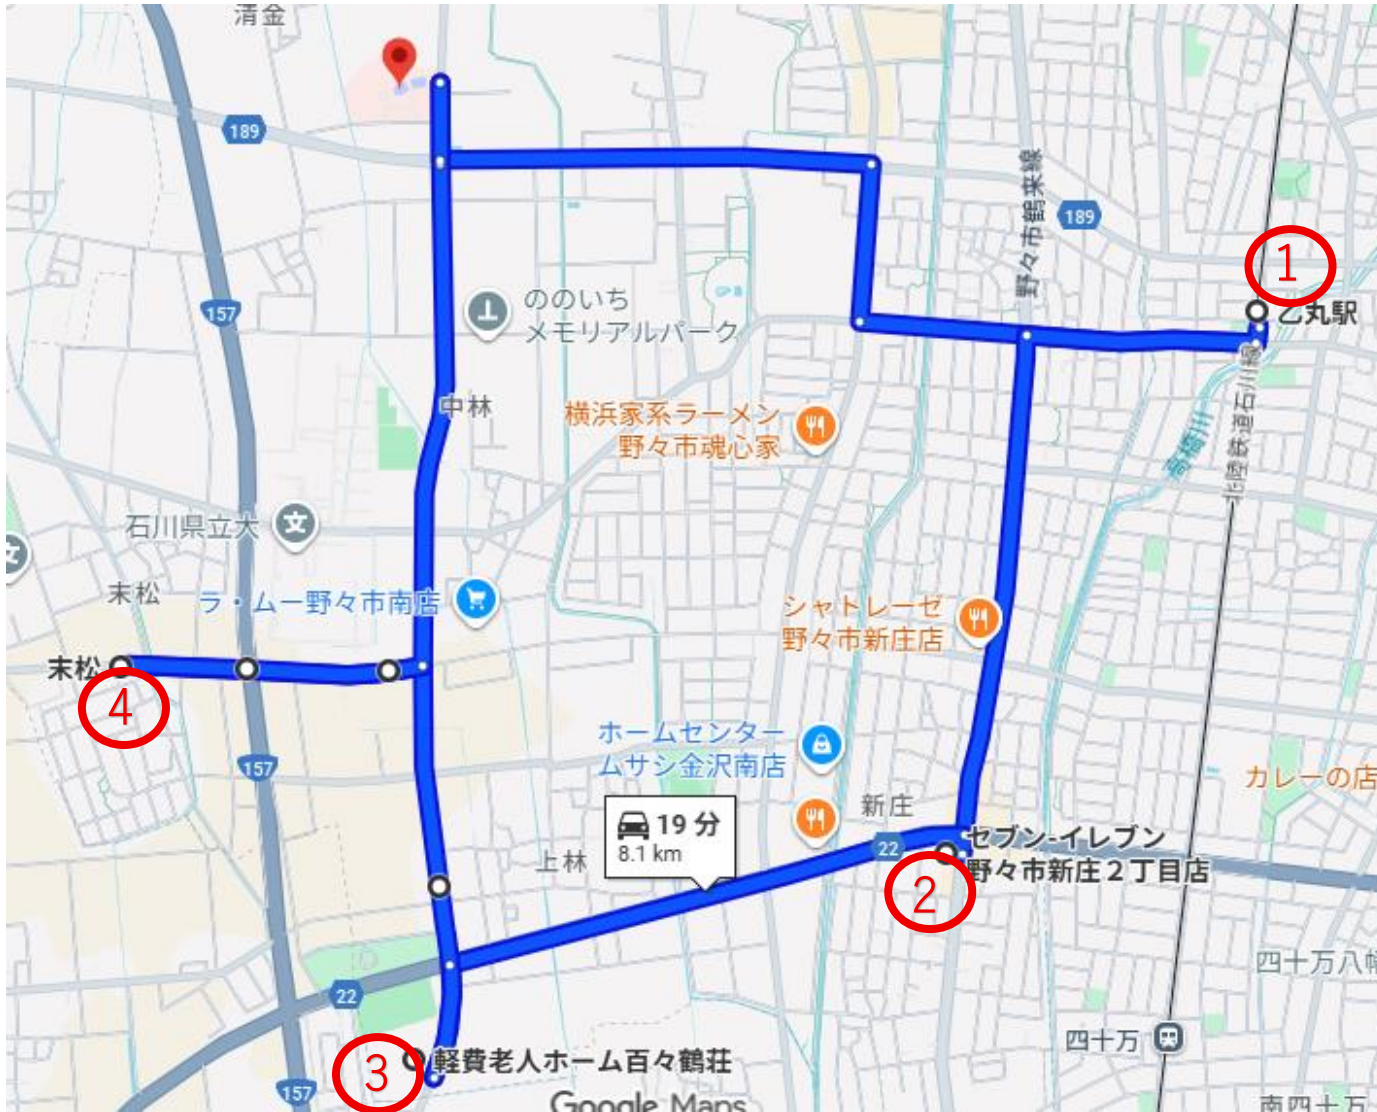

ときわ病院送迎Cルート(乙丸駅方面 朝夕) ノア

ときわ病院	9:30	16:00
①乙丸駅	9:35	16:10
②セブンイレブン(新庄2丁目)	9:40	16:15
③百々鶴荘	9:45	16:20
④ラフォーレ末松	9:50	16:25